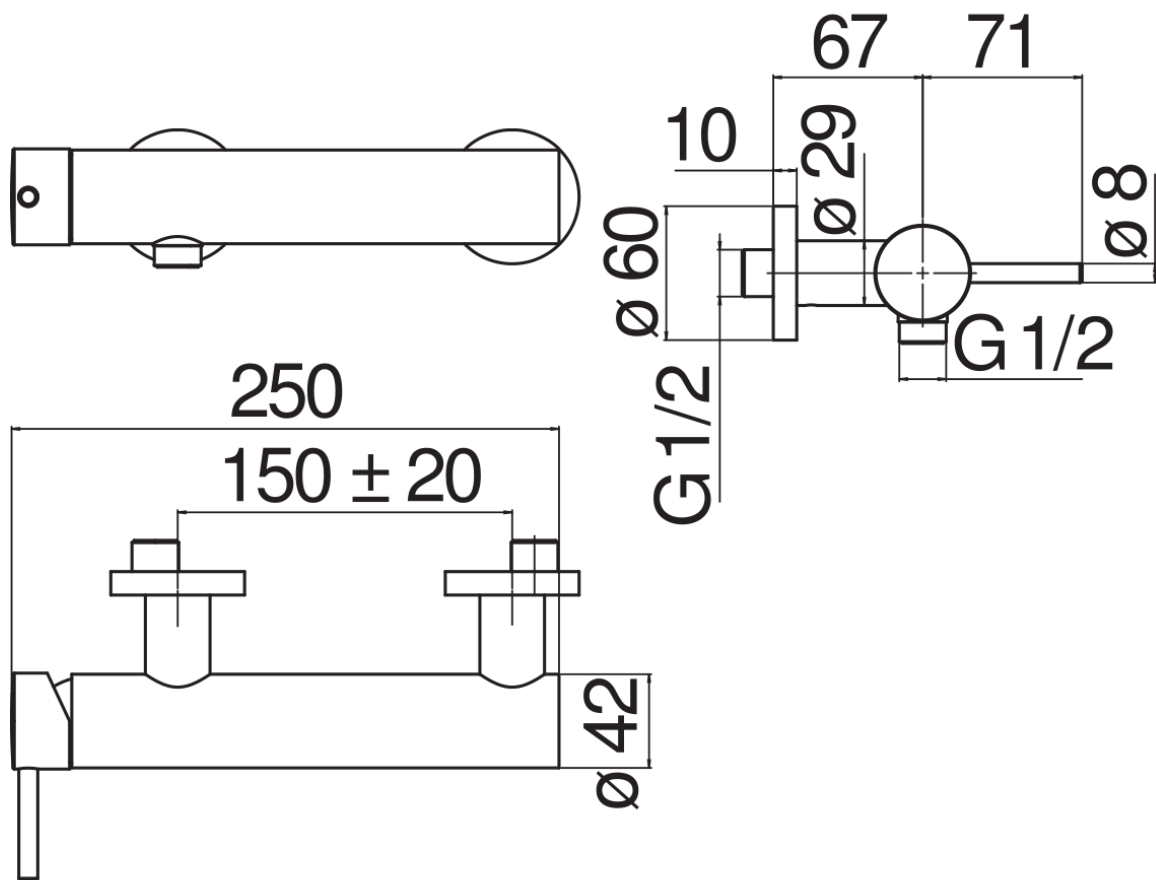

SPECIFICHE

Monocomando esterno

Inox

Uscita \varnothing 1/2"

Limitatore di portata con freno al 50%

Imballo: 41 x 21 x 7 cm / 0,00603 m³ / 2,23 kg

CERTIFICAZIONI

DIAGRAMMA DI PORTATA: ACQUA CALDA/FREDDA

DIAGRAMMA DI PORTATA: ACQUA MISCELATA