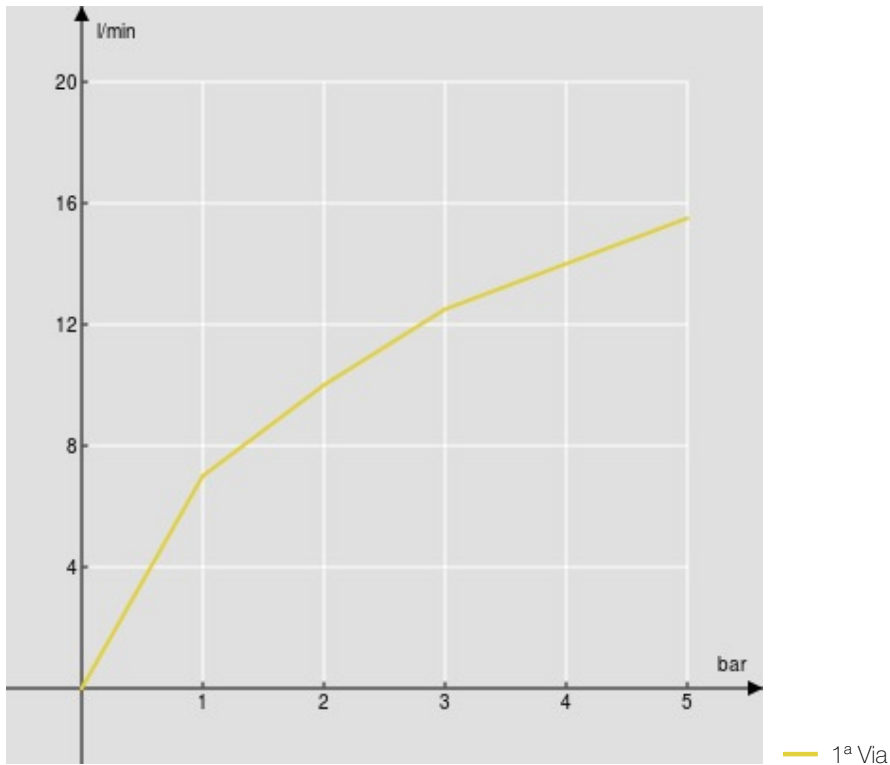

SPECIFICHE

Monocomando esterno

Inox

Uscita \varnothing 1/2"

Limitatore di portata con freno al 50%

Imballo: 41 x 21 x 7 cm / 0,00603 m³ / 2,23 kg

CERTIFICAZIONI

DIAGRAMMA DI PORTATA: ACQUA CALDA/FREDDA

DIAGRAMMA DI PORTATA: ACQUA MISCELATA